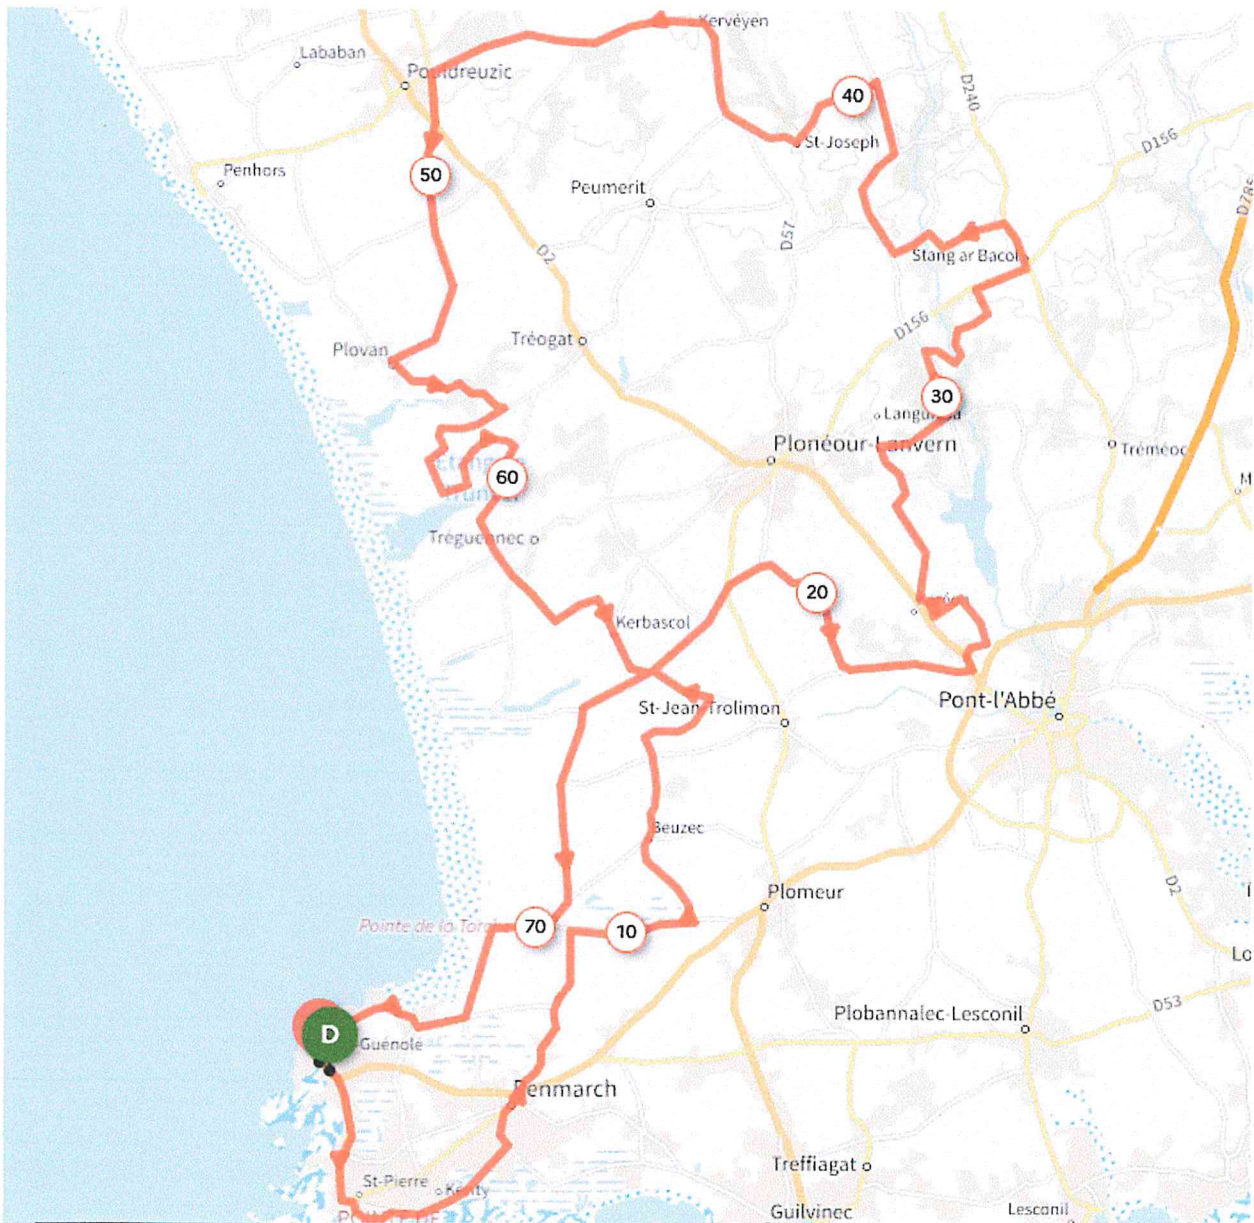

CIRCUIT 32 KM DIMANCHE 19 MAI 2024

| Distance | Dénivelé + | Dénivelé - | Altitude min. | Altitude max. |
|----------|------------|------------|---------------|---------------|
| 31.22 km | 153 m | 148 m | 2 m | 46 m |

CIRCUIT 74 KM DIMANCHE 19 MAI 2024

Distance **74.92 km** Dénivelé + **552 m** Dénivelé - **553 m** Altitude min. **2 m** Altitude max. **123 m**

CIRCUIT 94 KM DIMANCHE 19 MAI 2024

Distance **94.48 km** Dénivelé + **748 m** Dénivelé - **749 m** Altitude min. **2 m** Altitude max. **123 m**