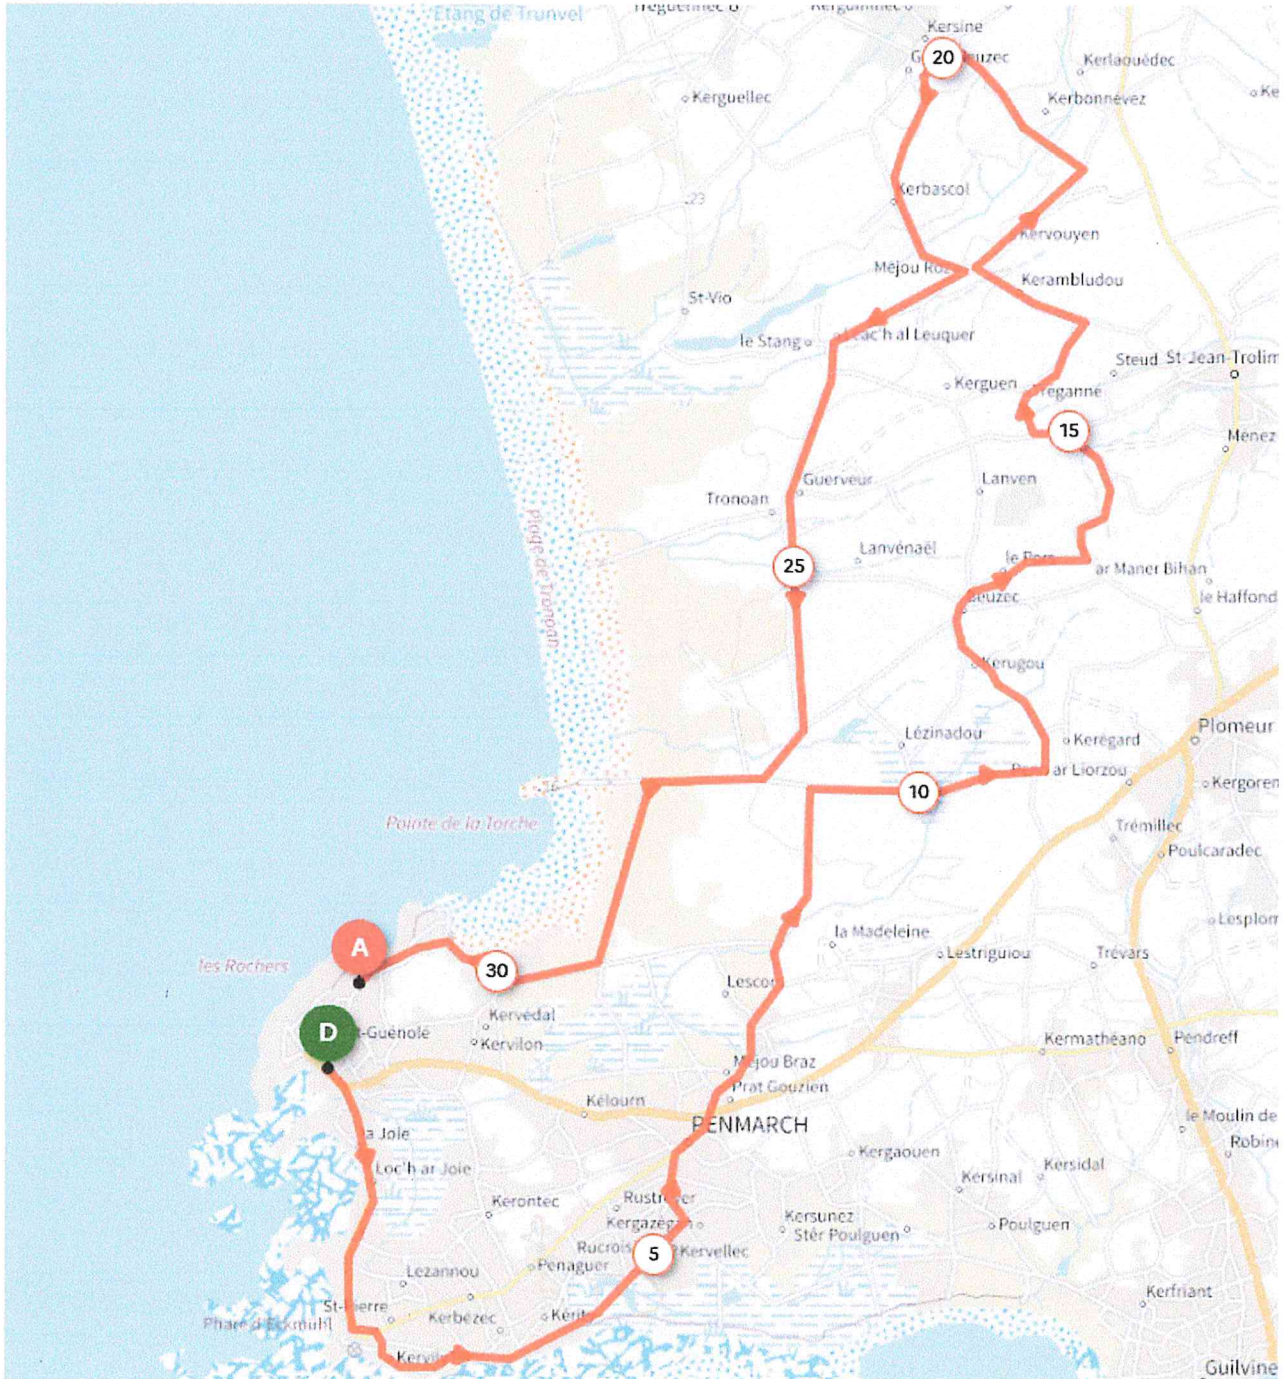

CIRCUIT 32 KM DIMANCHE 19 MAI 2024

| Distance | Dénivelé + | Dénivelé - | Altitude min. | Altitude max. |
|----------|------------|------------|---------------|---------------|
| 31.22 km | 153 m | 148 m | 2 m | 46 m |

CIRCUIT 74 KM DIMANCHE 19 MAI 2024

Distance **74.92 km** Dénivelé + **552 m** Dénivelé - **553 m** Altitude min. **2 m** Altitude max. **123 m**

CIRCUIT 94 KM DIMANCHE 19 MAI 2024

Distance **94.48 km** Dénivelé + **748 m** Dénivelé - **749 m** Altitude min. **2 m** Altitude max. **123 m**